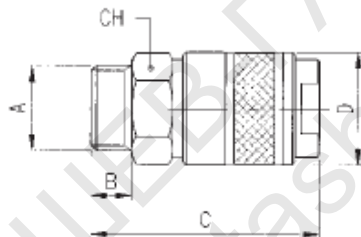

## ТЕХНИЧЕСКА ХАРАКТЕРИСТИКА

# 131

PRESA CON ATTACCO MASCHIO - MALE SOCKET

#### Характеристики:

A	B	C	D	CH	Conf. Pack.
<b>3/8</b>	9	56	28	24	10
<b>1/2</b>	10	56	28	24	10

размери

бр.опаковка